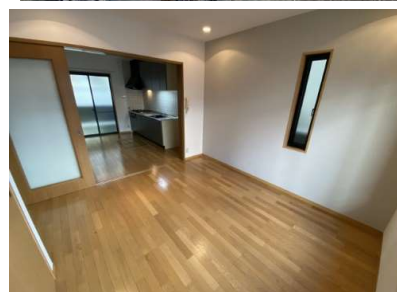

空室確認はお問い合わせください。

菊水町8丁目貸戸建て

【物件概要】

名称	菊水町8丁目貸戸建て
在所	神戸市兵庫区菊水町8丁目3-9
交通	神戸市西神・山手線『湊川公園駅』徒歩15分 神戸市西神・山手線『上沢駅』徒歩22分
間取り	3LDK
専有面積	66.44平米
築年月	1998年11月築
構造	軽量鉄骨造2階建(小型車専用駐車場付き)
設備	都市ガス/専用バス/専用トイレ/バス・トイレ別/シャワー/給湯/室内洗濯機置場/全室フローリング/温水洗浄便座/シューズボックス/システムキッチン等
取引形態	貸主